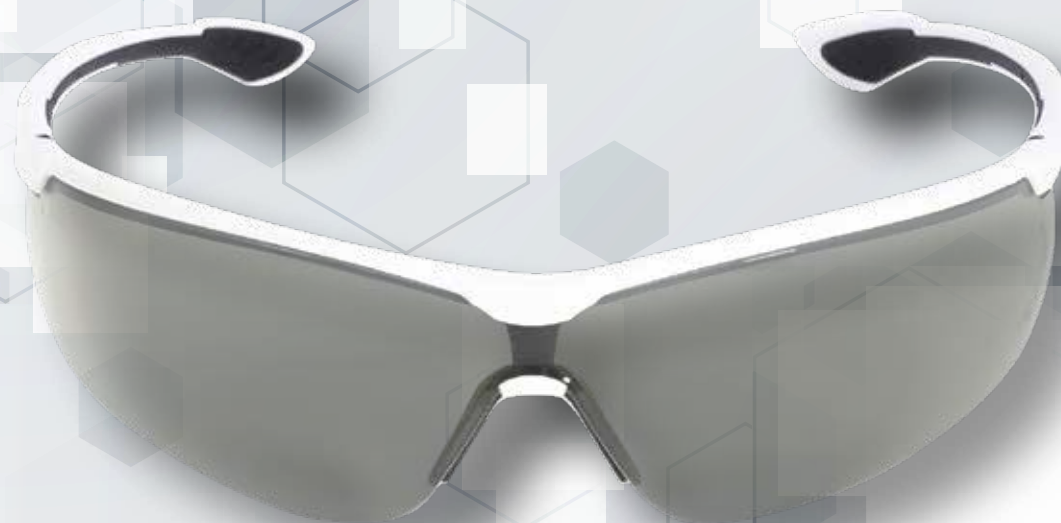

- Occhiali con astine **UVEX SPORTSTYLE**
- Peso ultraleggero di appena 23 grammi
- Con rivestimento uvex supravision extreme: lente esterna antigraffio, lente interna con funzione antiappannante permanente
- Montatura di colore bianco, nero
- Lenti PC marrone chiaro (**CBR 65**)
- Occhiali protettivi ultraleggeri dal design sportivo
- Colori della montatura: **bianco, nero**
- Lenti PC marrone chiaro 65%
- Visione ottimale grazie alla geometria delle lenti uvex
- Lente esterna antigraffio, lente interna con funzione antiappannante permanente (**UVEX supravision extreme**)
- I naselli morbidi regolabili e le astine morbide antiscivolo (tecnologia **UVEX duo component**) assicurano una calzata antiscivolo

- **UVEX SPORTSTYLE** safety spectacles
- weighs only 23 grams
- the uvex supravision extreme coating makes it scratch-resistant on the outside while providing lasting anti-fog protection on the inside
- frame in white, black
- PC lens light brown (CBR65)
- lightweight safety spectacles with a sporty design
- colour of frame: white, black
- relaxed view thanks to uvex CBR65 lens tinting
- soft, adjustable nose piece and soft anti-slip ear pieces (uvex duo component technology) ensure a pressure-free fit
- scratch-resistant on the outside, long-lasting anti-fog protection on the inside (uvex supravision extreme)